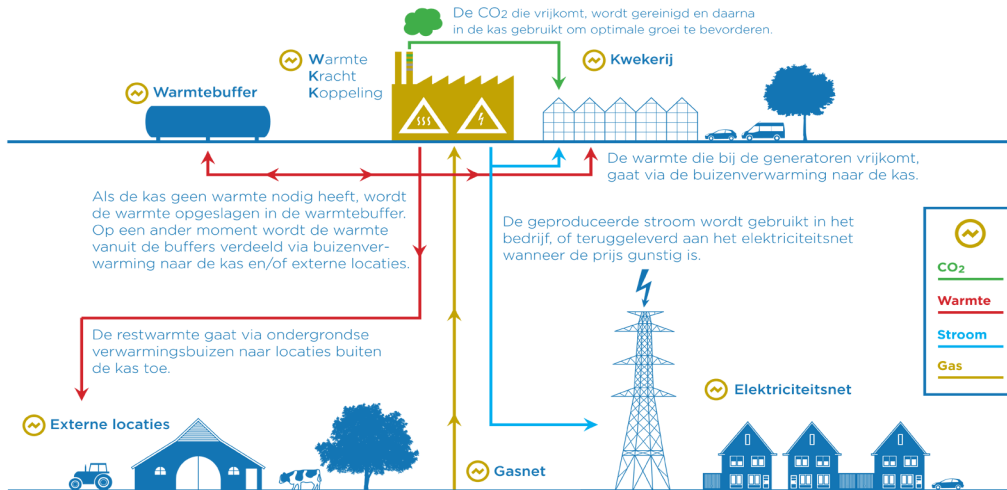

Hoofdstuk 2. Energie

2.1 WKK

Hoe werkt een WKK?

www.powerhouse.nl

powerhouse
challenge your energy

Fig. 70 De functionele aspecten van een WKK in de glastuinbouw.

Fig. 71 De schematische tekening van de werking van een WKK.

Opdracht

Leg in eigen woorden uit hoe een wkk werkt aan de hand van de afbeeldingen 1 en 2.